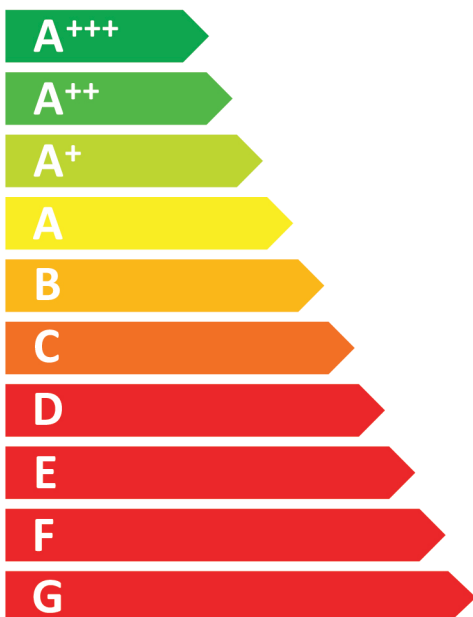

ENERG
енергия · ενεργεια

TEMPTECH

MW95SBS

ENERGIA · ЕНЕРГИЯ · ΕΝΕΡΓΕΙΑ
ENERGIJA · ENERGY · ENERGIE
ENERGI

138
kWh/annum

x**34**

42 dB

2010/1060